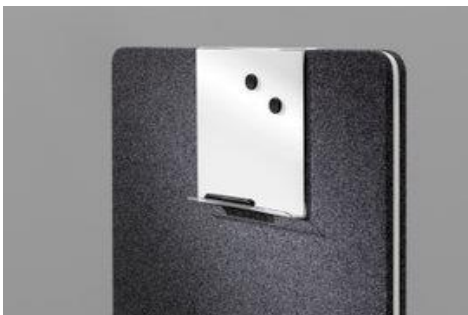

Tillval

Holmberg Partner AB
08-446 60 80

www.holmbergpartner.se
info@holmbergpartner.se