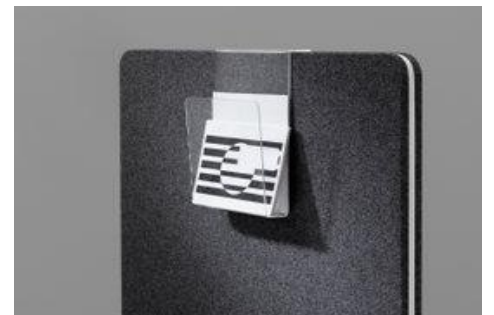

Tillval

Holmberg Partner AB
08-446 60 80

www.holmbergpartner.se
info@holmbergpartner.se