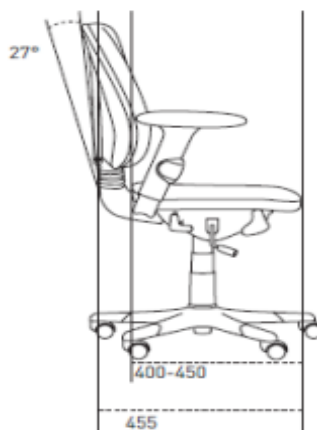

HPproduktblad

Logic 300 kontorstol

Logic 300 är i standardutförande utrustad med hjul för mjuka golv och fotkryss i grålackerat aluminium, men kan även förses med en rad tillbehör som bl a nack- och armstöd.

Logic 300 kan även levereras med XL sits.

Rygg. bredd 440, höjd 510 (mm)

Sits. bredd 465, djup 475 (mm) (skjutbar 60 mm)

Sitthöjd. 410-530 (mm) (4Q)

Fotkryss. grålackerad aluminium (5X) och hjul för mjuka golv (65mm)