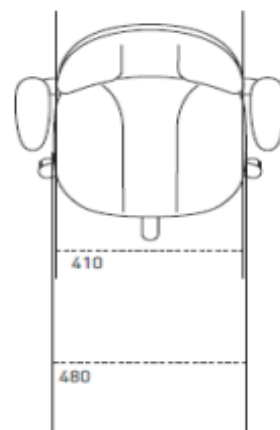

HPproduktblad

Logic 300 kontorstol

Logic 300 är i standardutförande utrustad med hjul för mjuka golv och fotkryss i grålackerat aluminium, men kan även förses med en rad tillbehör som bl a nack- och armstöd.

Logic 300 kan även levereras med XL sits.

Rygg. bredd 440, höjd 510 (mm)

Sits. bredd 465, djup 475 (mm) (skjutbar 60 mm)

Sitthöjd. 410-530 (mm) (4Q)

Fotkryss. grålackerad aluminium (5X) och hjul för mjuka golv (65mm)