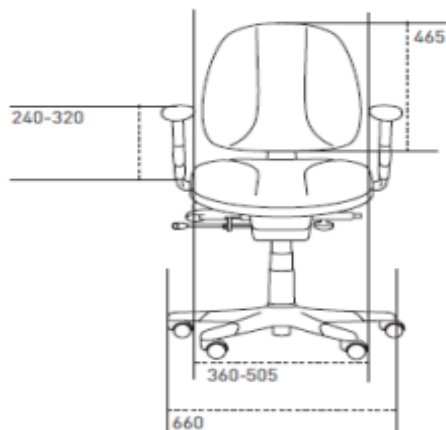

HPproduktblad

Logic 300 kontorstol

Logic 300 är i standardutförande utrustad med hjul för mjuka golv och fotkryss i grålackerat aluminium, men kan även förses med en rad tillbehör som bl a nack- och armstöd.

Logic 300 kan även levereras med XL sits.

Rygg. bredd 440, höjd 510 (mm)

Sits. bredd 465, djup 475 (mm) (skjutbar 60 mm)

Sitthöjd. 410-530 (mm) (4Q)

Fotkryss. grålackerad aluminium (5X) och hjul för mjuka golv (65mm)