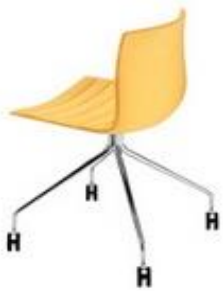

HPproduktblad

Catifa 46 stol

Catifa 46 är lillasyster till Catifa 53. Samma eleganta profil med en skarp, avslappnad effektivitet som är avsedd för offentligt bruk och utrymmen som kräver en något nättare stol.

Extremt flexibel och erbjuder stor individanpassning.

Ett näst intill obegränsat utbud av ytbehandlingar, baser och tillbehör utan att inkräkta på Catifas huvudsakliga karaktär.

Skalet är tillverkad i dubbla böjda plywood, mono- eller bi- color polypropylen, klädd i läder eller tyg eller färdiga med stoppade dynor.

Chair—
4 legs

Chair—
4 wood legs

Chair—
Sled

Chair—
Technical sled

Chair—
Trestle swivel

Chair—
Trestle fixed

Chair—
5 ways swivel

Chair—
Trestle swivel

Chair—
Trestle fixed

Chair—
5 ways swivel

Stool—
Counter stool

Stool—
Bar stool

Stool—
Counter stool

Stool—
Bar stool

HPproduktblad