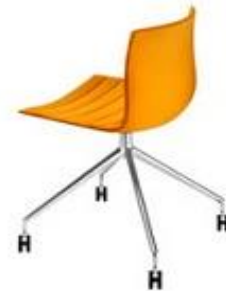

HPproduktblad

Catifa 46 stol

Catifa 46 är lillasyster till Catifa 53. Samma eleganta profil med en skarp, avslappnad effektivitet som är avsedd för offentligt bruk och utrymmen som kräver en något nättare stol.

Extremt flexibel och erbjuder stor individanpassning.

Ett näst intill obegränsat utbud av ytbehandlingar, baser och tillbehör utan att inkräkta på Catifas huvudsakliga karaktär.

Skalet är tillverkad i dubbla böjda plywood, mono- eller bi- color polypropylen, klädd i läder eller tyg eller färdiga med stoppade dynor.

Chair—
4 legs

Chair—
4 wood legs

Chair—
Sled

Chair—
Technical sled

Chair—
Trestle swivel

Chair—
Trestle fixed

Chair—
5 ways swivel

Chair—
Trestle swivel

Chair—
Trestle fixed

Chair—
5 ways swivel

Stool—
Counter stool

Stool—
Bar stool

Stool—
Counter stool

Stool—
Bar stool

HPproduktblad