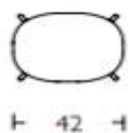

## Cornflake barpall

Eleganta och stilrena Cornflake barstol finns i två storlekar.

**Sits.** formpressat trä

**Utförande.** vitlack/klädsel tyg/läder

**Stativ.** krom/silver-/svart-/vitlack

**Mått låg.** bredd 420, djup 320, höjd 630 (mm)

**Mått hög.** bredd 420, djup 320, höjd 790 (mm)

Cornflake barstol finns i Svanenmärkt utförande.

T  
32  
↓

T  
63  
↓

T  
32  
↓

T  
79  
↓